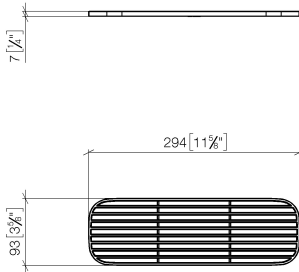

Griglia - Nero opaco

82 482 970

- Griglie in plastica di alta qualità
- Griglie in plastica

ATTENZIONE: le griglie vanno ordinate separatamente.

	Nero opaco	82 482 970-33
	Bianco crema	82 482 970-51
	grigio chiaro	82 482 970-52
	Taupe	82 482 970-53

Griglia - Nero opaco

82 482 970

mm [inches]

Griglia - Nero opaco

82 482 970